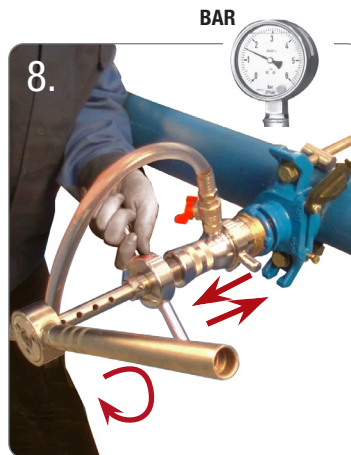

# AVK SUPA LOCK™ TAPPING SADDLE WITH BLADE SHUT-OFF

100/85

Mounting and operating instruction / Montage- og betjeningsvejledning / Bedienungsanleitung / Instruction de montage

Expect... **AVR**

# Mounting and operating instruction

Montage- og betjeningsvejledning /  
Bedienungsanleitung / Instruction de montage

AVK Supa Lock™  
Tapping saddle with  
blade shut-off

9632505120\_Aug\_2020 rev. AB

[www.avkvalves.eu](http://www.avkvalves.eu)