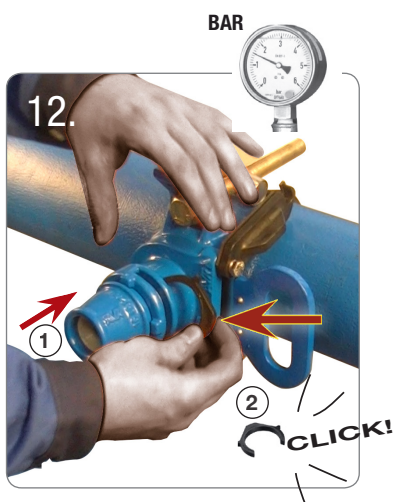

# AVK SUPA LOCK™ TAPPING SADDLE WITH BLADE SHUT-OFF

100/85

Mounting and operating instruction / Montage- og betjeningsvejledning / Bedienungsanleitung / Instruction de montage

Expect... **AVR**

# Mounting and operating instruction

Montage- og betjeningsvejledning /  
Bedienungsanleitung / Instruction de montage

AVK Supa Lock™  
Tapping saddle with  
blade shut-off

9632505120\_Aug\_2020 rev. AB

[www.avkvalves.eu](http://www.avkvalves.eu)