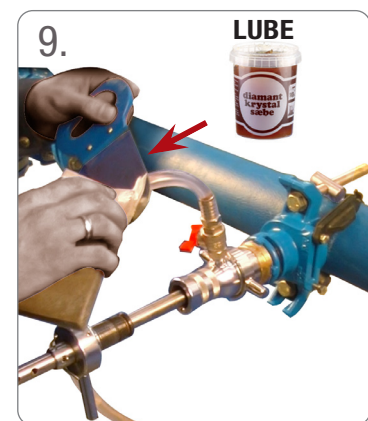

# AVK SUPA LOCK™ TAPPING SADDLE WITH BLADE SHUT-OFF

100/85

Mounting and operating instruction / Montage- og betjeningsvejledning / Bedienungsanleitung / Instruction de montage

Expect... **AVR**

# Mounting and operating instruction

Montage- og betjeningsvejledning /  
Bedienungsanleitung / Instruction de montage

AVK Supa Lock™  
Tapping saddle with  
blade shut-off

9632505120\_Aug\_2020 rev. AB

[www.avkvalves.eu](http://www.avkvalves.eu)