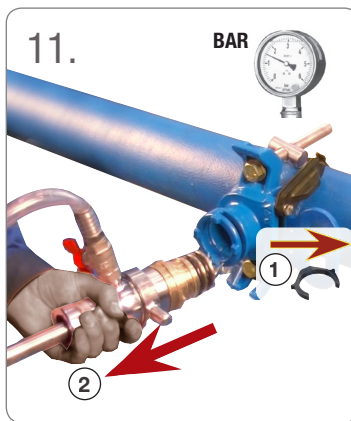

# AVK SUPA LOCK™ TAPPING SADDLE WITH BLADE SHUT-OFF

100/85

Mounting and operating instruction / Montage- og betjeningsvejledning / Bedienungsanleitung / Instruction de montage

Expect... **AVR**

# Mounting and operating instruction

Montage- og betjeningsvejledning /  
Bedienungsanleitung / Instruction de montage

AVK Supa Lock™  
Tapping saddle with  
blade shut-off

9632505120\_Aug\_2020 rev. AB

[www.avkvalves.eu](http://www.avkvalves.eu)