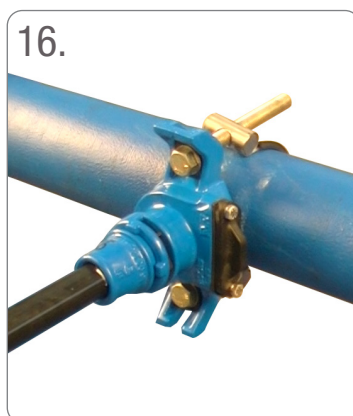

# AVK SUPA LOCK™ TAPPING SADDLE WITH BLADE SHUT-OFF

100/85

Mounting and operating instruction / Montage- og betjeningsvejledning / Bedienungsanleitung / Instruction de montage

Expect... **AVR**

# Mounting and operating instruction

Montage- og betjeningsvejledning /  
Bedienungsanleitung / Instruction de montage

AVK Supa Lock™  
Tapping saddle with  
blade shut-off

9632505120\_Aug\_2020 rev. AB

[www.avkvalves.eu](http://www.avkvalves.eu)