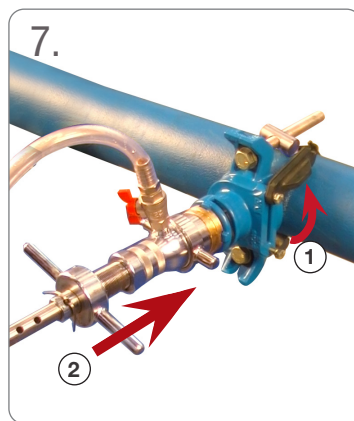

# AVK SUPA LOCK™ TAPPING SADDLE WITH BLADE SHUT-OFF

100/85

Mounting and operating instruction / Montage- og betjeningsvejledning / Bedienungsanleitung / Instruction de montage

Expect... **AVR**

# Mounting and operating instruction

Montage- og betjeningsvejledning /  
Bedienungsanleitung / Instruction de montage

AVK Supa Lock™  
Tapping saddle with  
blade shut-off

9632505120\_Aug\_2020 rev. AB

[www.avkvalves.eu](http://www.avkvalves.eu)