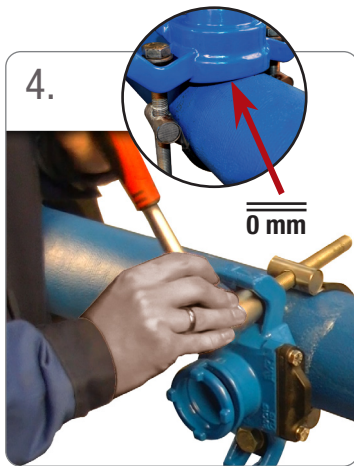

# AVK SUPA LOCK™ TAPPING SADDLE WITH BLADE SHUT-OFF

100/85

Mounting and operating instruction / Montage- og betjeningsvejledning / Bedienungsanleitung / Instruction de montage

Expect... **AVR**

# Mounting and operating instruction

Montage- og betjeningsvejledning /  
Bedienungsanleitung / Instruction de montage

AVK Supa Lock™  
Tapping saddle with  
blade shut-off

9632505120\_Aug\_2020 rev. AB

[www.avkvalves.eu](http://www.avkvalves.eu)