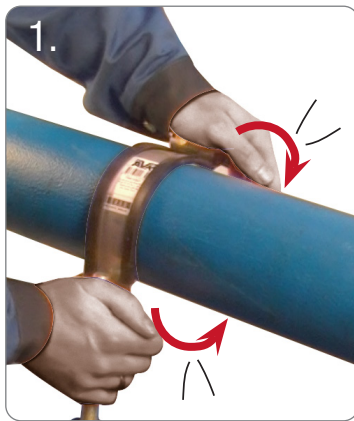

# AVK SUPA LOCK™ TAPPING SADDLE WITH BLADE SHUT-OFF

100/85

Mounting and operating instruction / Montage- og betjeningsvejledning / Bedienungsanleitung / Instruction de montage

Expect... **AVR**

# Mounting and operating instruction

Montage- og betjeningsvejledning /  
Bedienungsanleitung / Instruction de montage

AVK Supa Lock™  
Tapping saddle with  
blade shut-off

9632505120\_Aug\_2020 rev. AB

[www.avkvalves.eu](http://www.avkvalves.eu)