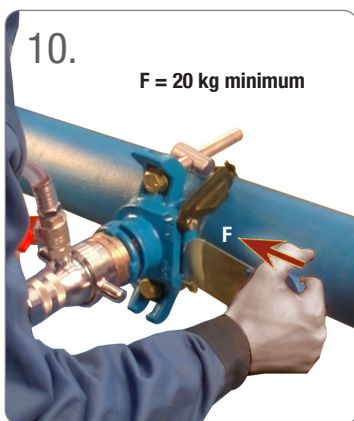

# AVK SUPA LOCK™ TAPPING SADDLE WITH BLADE SHUT-OFF

100/85

Mounting and operating instruction / Montage- og betjeningsvejledning / Bedienungsanleitung / Instruction de montage

Expect... **AVR**

# Mounting and operating instruction

Montage- og betjeningsvejledning /  
Bedienungsanleitung / Instruction de montage

AVK Supa Lock™  
Tapping saddle with  
blade shut-off

9632505120\_Aug\_2020 rev. AB

[www.avkvalves.eu](http://www.avkvalves.eu)