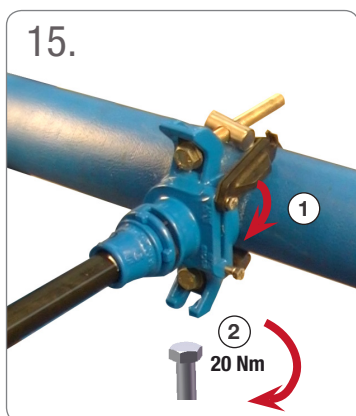

# AVK SUPA LOCK™ TAPPING SADDLE WITH BLADE SHUT-OFF

100/85

Mounting and operating instruction / Montage- og betjeningsvejledning / Bedienungsanleitung / Instruction de montage

Expect... **AVR**

# Mounting and operating instruction

Montage- og betjeningsvejledning /  
Bedienungsanleitung / Instruction de montage

AVK Supa Lock™  
Tapping saddle with  
blade shut-off

9632505120\_Aug\_2020 rev. AB

[www.avkvalves.eu](http://www.avkvalves.eu)