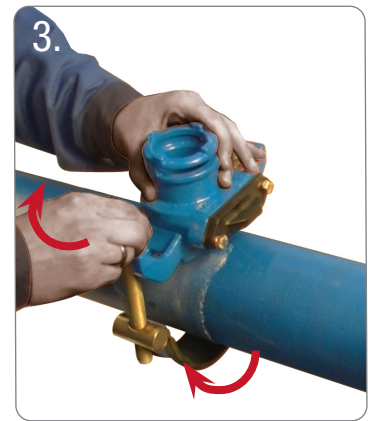

# AVK SUPA LOCK™ TAPPING SADDLE WITH BLADE SHUT-OFF

100/85

Mounting and operating instruction / Montage- og betjeningsvejledning / Bedienungsanleitung / Instruction de montage

Expect... **AVR**

# Mounting and operating instruction

Montage- og betjeningsvejledning /  
Bedienungsanleitung / Instruction de montage

AVK Supa Lock™  
Tapping saddle with  
blade shut-off

9632505120\_Aug\_2020 rev. AB

[www.avkvalves.eu](http://www.avkvalves.eu)