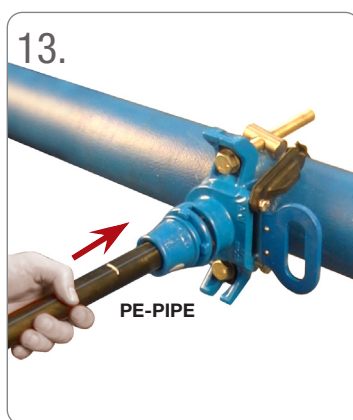

# AVK SUPA LOCK™ TAPPING SADDLE WITH BLADE SHUT-OFF

100/85

Mounting and operating instruction / Montage- og betjeningsvejledning / Bedienungsanleitung / Instruction de montage

Expect... **AVR**

# Mounting and operating instruction

Montage- og betjeningsvejledning /  
Bedienungsanleitung / Instruction de montage

AVK Supa Lock™  
Tapping saddle with  
blade shut-off

9632505120\_Aug\_2020 rev. AB

[www.avkvalves.eu](http://www.avkvalves.eu)