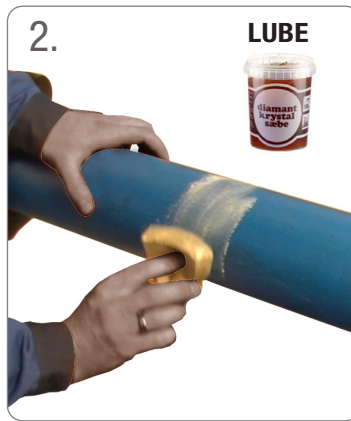

# AVK SUPA LOCK™ TAPPING SADDLE WITH BLADE SHUT-OFF

100/85

Mounting and operating instruction / Montage- og betjeningsvejledning / Bedienungsanleitung / Instruction de montage

Expect... **AVR**

# Mounting and operating instruction

Montage- og betjeningsvejledning /  
Bedienungsanleitung / Instruction de montage

AVK Supa Lock™  
Tapping saddle with  
blade shut-off

9632505120\_Aug\_2020 rev. AB

[www.avkvalves.eu](http://www.avkvalves.eu)